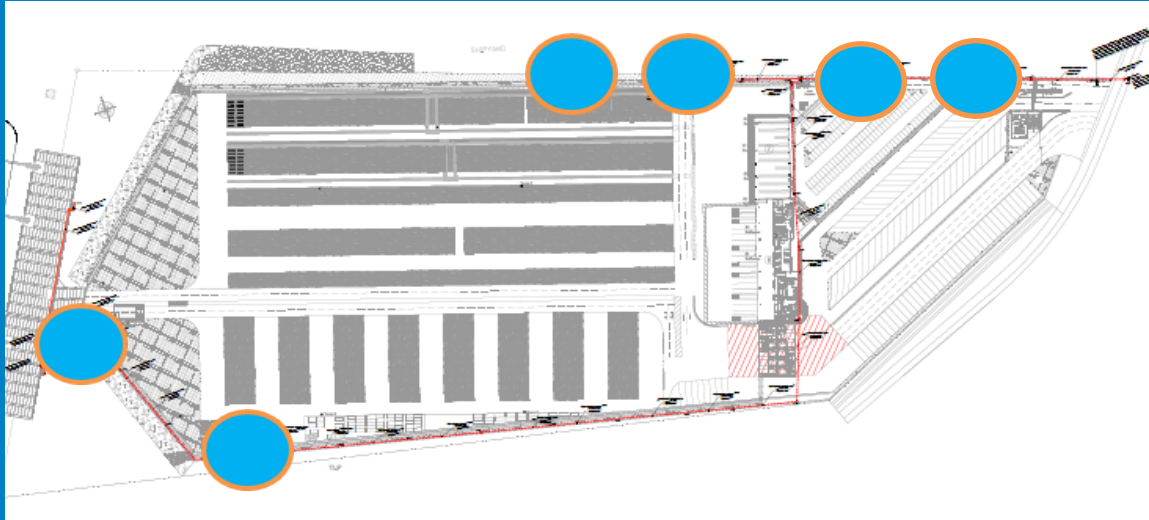

TERPORT – VILLETA: Red Eléctrica