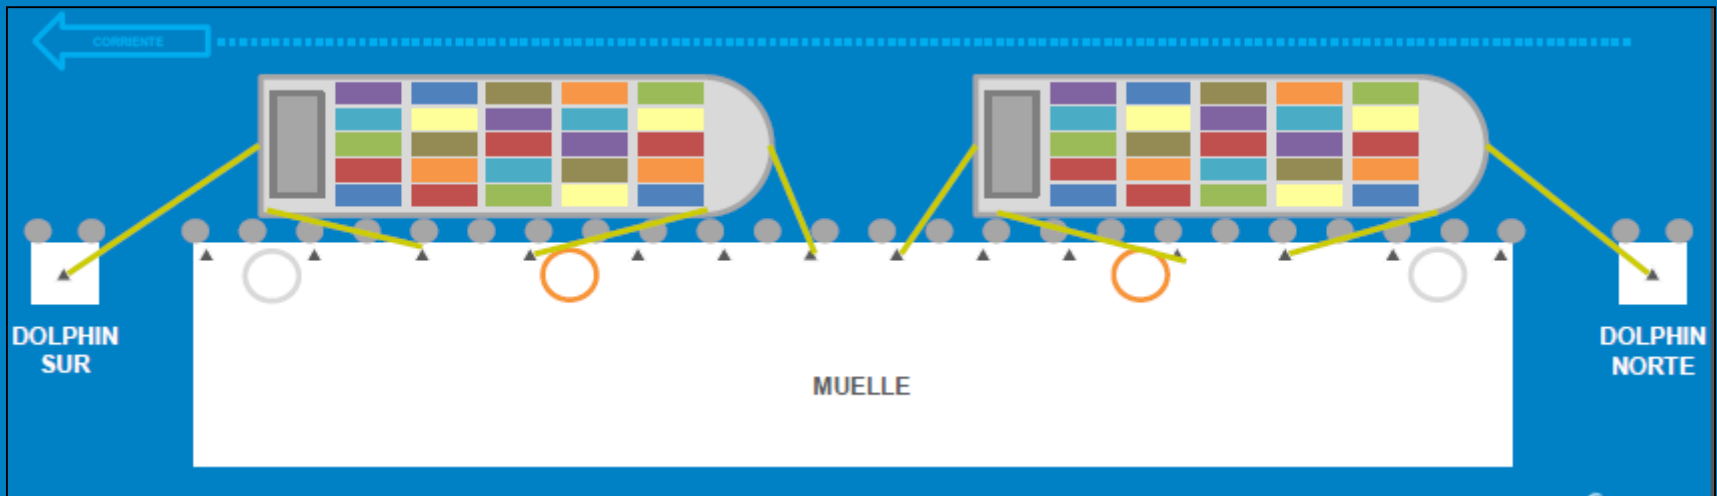

TERPORT – VILLETA: Tecnología

Gruas de Muelle:	2 x LIEBHERR FCC Litronic 45/38 – 100% Electricas
Gruas de Patio	2 x KONE BoxHunter Electricas
Reachstackers	1 x KALMAR DFR 3 x Linde 4531 1 x Linde C90
Energia	Ande 2.8 MW Distribución Interna en Media Tensión Subterránea 5 Subestaciones con Trafos Secos Trafosur Celdas de Conexión Siemens 2 MW de Generación Cummins a la Distribución en Media Tensión
IT	Navis Sparcs N4 Version 3.4.11, INFOR Eam
Otros	WIFI, CCTV 180 Cámaras, Acceso Controlado,

TERPORT-VILLETA: Grúas de Muelle

LIEBHERR FCC 45/38

Reach: 38 m

Capacidad:
45 tons @ 38m
42 tons @ 35m

Electronica:
Liebherr Litronic

Spreader:
Bromma

Potencia: 280kW

TERPORT – VILLETA: RTGs

Linde/Kalmar	
Motor	Cummins QSM 11 10.8L 224 Kw
Caja	Danna 3500
Electronica	Propietaria de Cada Marca

TERPORT – VILLETA: Red Eléctrica

TERPORT – VILLETA INFRAESTRUCTURA

TERPORT – VILLETA

Muelle

TERPORT – VILLETA

Muelle

TERPORT – VILLETA

Defensas - Amarre

TERPORT – VILLETA

Playa de Contenedores

Throughput/ Capacidad Anual	90,000 TEUS
Capacidad Total	8,500 TEUS
Bajo RTG	1,540 TEUS
Reachstacker/ MTY Handler	6,960 TEUS
Enchufes	350 Operativos 45 PTI
Zona Carga Peligrosa	70 TEUS