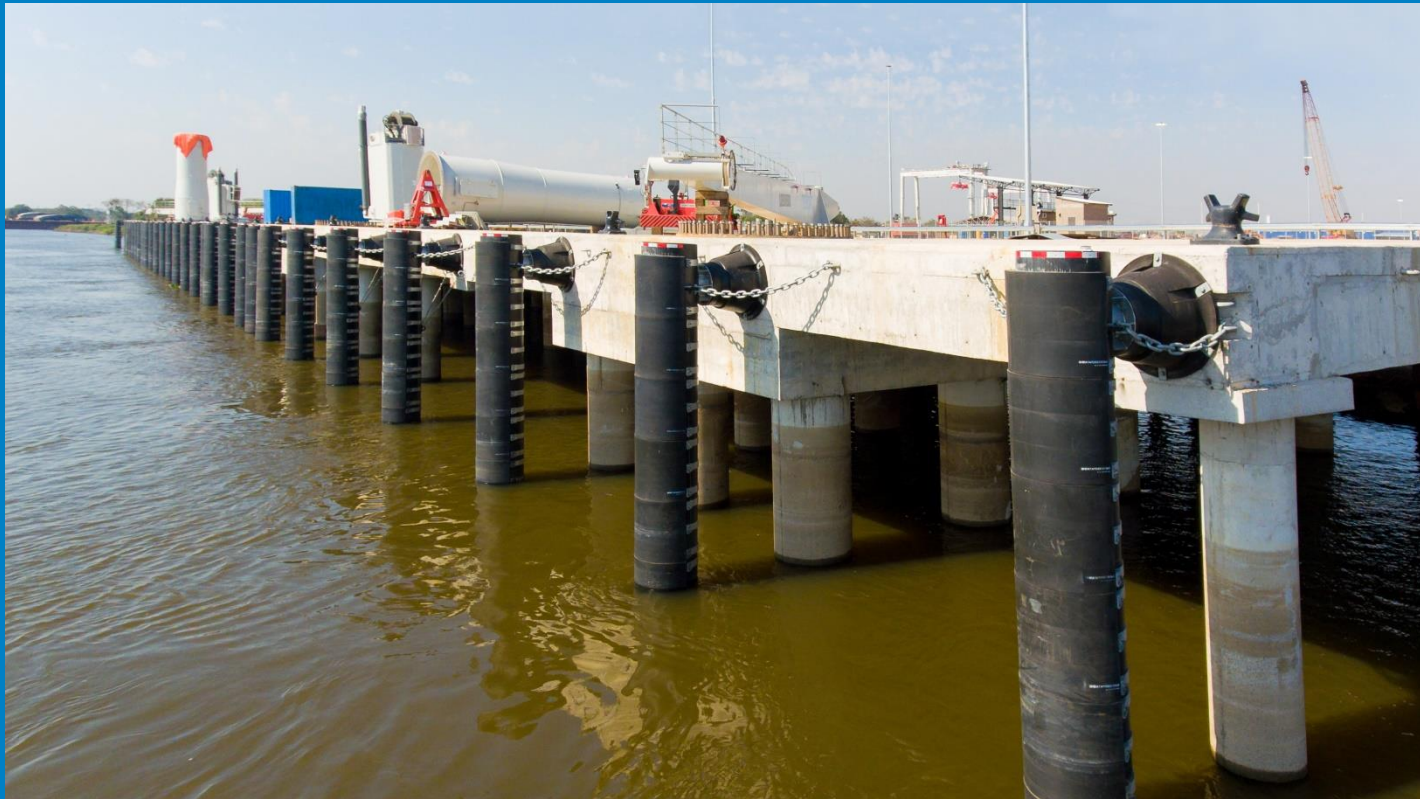

TERPORT – VILLETA

Muelle