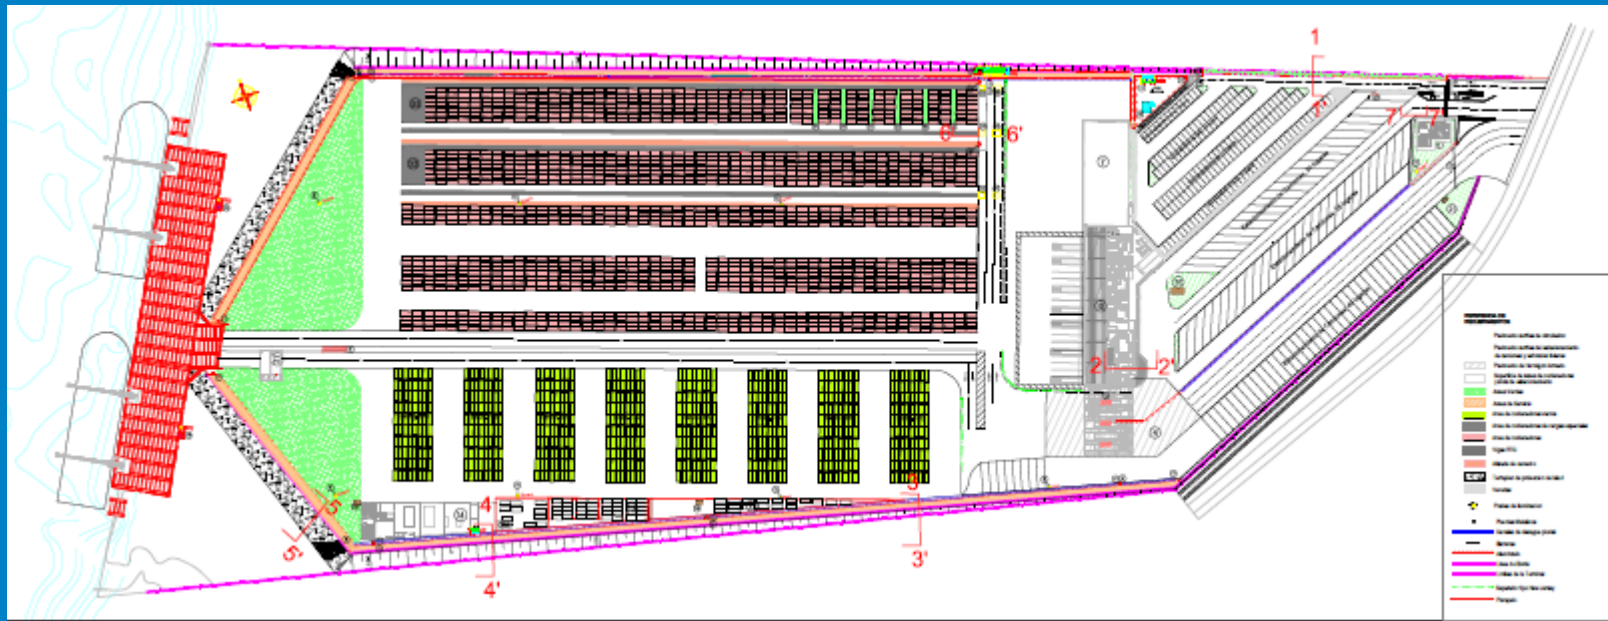

TERPORT – VILLETA INFRAESTRUCTURA