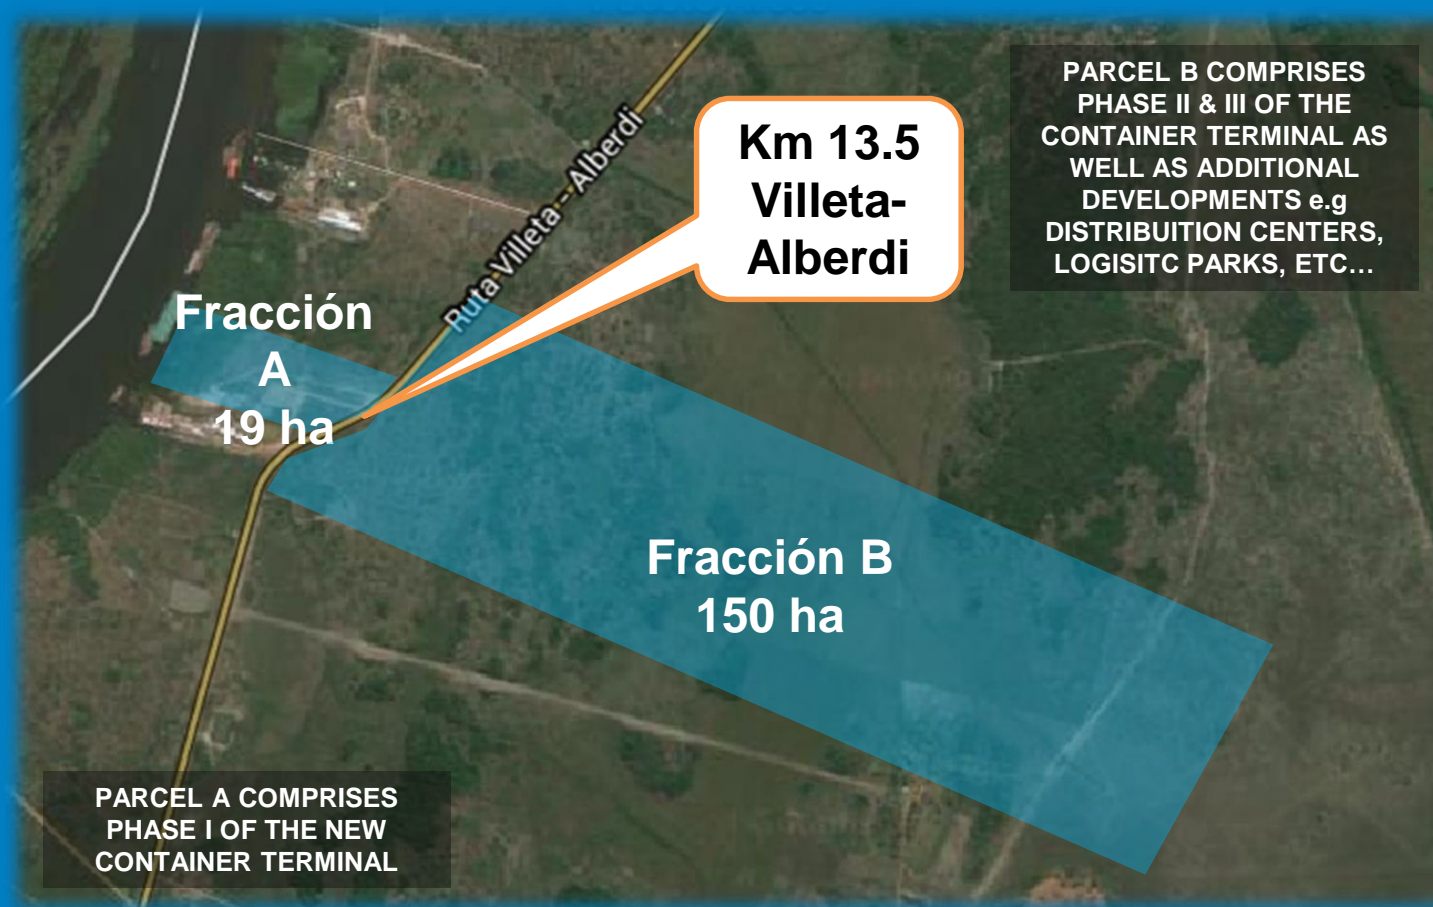

TERPORT
Terminales Portuarias S.A.

TERPORT - VILLETA

TERPORT - VILLETA

Ubicación

Tecnología

Infraestructura

TERPORT – VILLETA: Ubicación

Norte

Pasos Críticos

ITAPIRU: Rocas

**GUYRATI: Banco
de Arena**

La nueva terminal permitirá
operación 365 días con las
mismas condiciones
operativas que PILAR

SUR (Buenos Aires & Montevideo)

TERPORT – VILLETA: Ubicación

TERPORT – VILLETA: Tecnología

Gruas de Muelle:	2 x LIEBHERR FCC Litronic 45/38 – 100% Electricas
Gruas de Patio	2 x KONE BoxHunter Electricas
Reachstackers	1 x KALMAR DFR 3 x Linde 4531 1 x Linde C90
Energia	Ande 2.8 MW Distribución Interna en Media Tensión Subterránea 5 Subestaciones con Trafos Secos Trafosur Celdas de Conexión Siemens 2 MW de Generación Cummins a la Distribución en Media Tensión
IT	Navis Sparcs N4 Version 3.4.11, INFOR Eam
Otros	WIFI, CCTV 180 Cámaras, Acceso Controlado,

TERPORT-VILLETA: Grúas de Muelle

LIEBHERR FCC 45/38

Reach: 38 m

Capacidad:
45 tons @ 38m
42 tons @ 35m

Electronica:
Liebherr Litronic

Spreader:
Bromma

Potencia: 280kW

TERPORT – VILLETA: RTGs